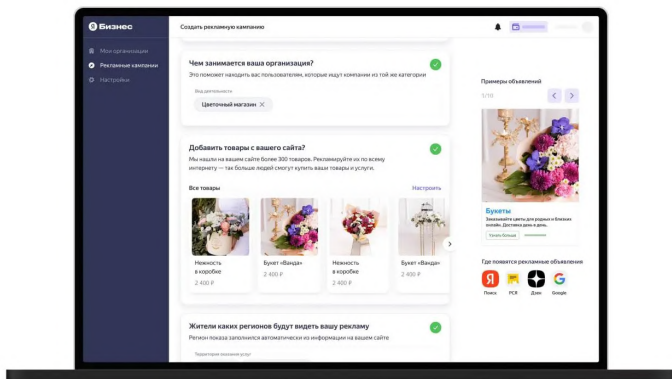

И МНОГИЕ МНОГИЕ ДРУГИЕ

ВИДЕО

Загрузите все видео
Вашей компании в карточку
Такие как:

- Рекламный видеоролик
- Интерьерно-презентационный
 - Видеоотзывы клиентов
- Видеомаршрут с улицы до входа
 - Корпоративный фильм

А так же в этом разделе
находятся видео Ваших клиентов

ФОТО

Все изображения компании в карточке
Разместите:

- Вход
- Интерьеры
- Сотрудников
- Оборудование
- Процесс работы
 - Креатив
 - Территорию

Это всё повысит доверие
и лояльность ваших будущих клиентов

СТАТИСТИКА

В личном кабинете сможете отследить сколько человек

- Позвонило
- Посетило карточку
- Перешло на Ваш сайт
- Проложило маршрут

*Смотреть статистику и отвечать на отзывы можно в личном кабинете Яндекс Бизнеса или можем делать за Вас и предоставлять отчёты