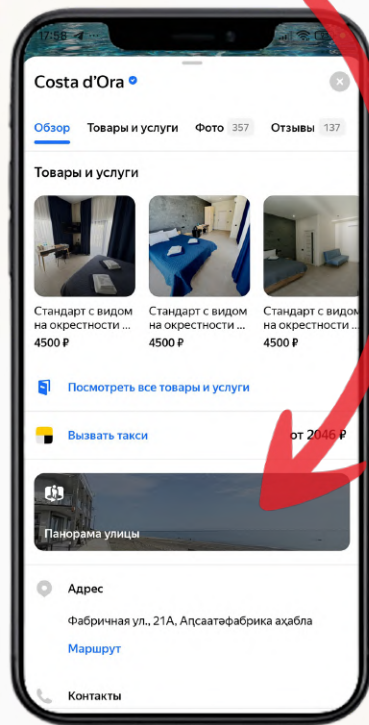

ПАНОРАМЫ

Панорама

это сферический снимок 360°, в котором Вы можете оглядываться во все стороны, от пола до потолка

Виртуальный тур

состоит из панорам, между которыми можно перемещаться. Отлично подходит для построения маршрутов.

Например, с ним можно легко объяснить, где найти вход или устроить экскурсию

С помощью тура , повысите:

- Имидж
- Доверие
- Наглядное объяснение
- Конкурентоспособность
- Продвижение без подписок

Персональный тур

Основное направление B2Brec it Production - это съёмка виртуальных туров. Мы сможем разместить их не только на Яндекс Картах, но и на интерактивной платформе, для полноценной презентации Вашей организации, которая включает функции, недоступные на Яндексе, такие как:

- Озвучка
- Инфоблоки
- Любые вариации сборки
- Встраивание фото и Видео

Пример нашей работы

<https://b2brec360.ru/3d/oazis>

ВИДЕОПРЕЗЕНТАЦИЯ

<https://vk.com/video-204755033_456239055>