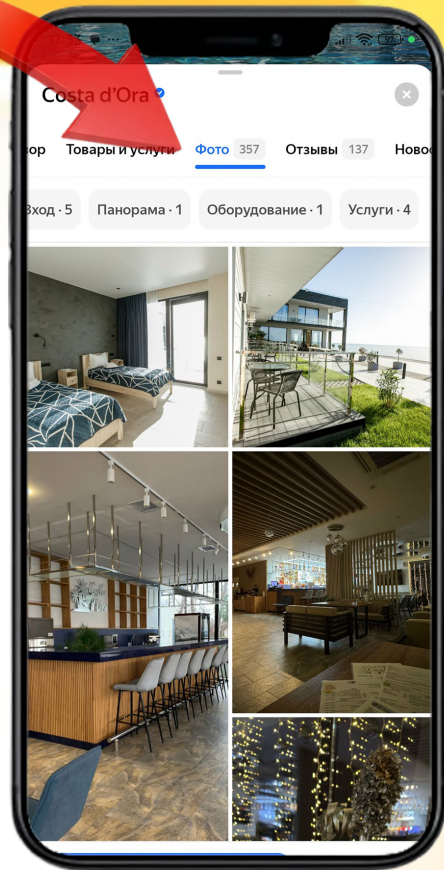

И МНОГИЕ МНОГИЕ ДРУГИЕ

ВИДЕО

Загрузите все видео
Вашей компании в карточку
Такие как:

- Рекламный видеоролик
- Интерьерно-презентационный
 - Видеоотзывы клиентов
- Видеомаршрут с улицы до входа
 - Корпоративный фильм

А так же в этом разделе
находятся видео Ваших клиентов

ФОТО

Все изображения компании в карточке
Разместите:

- Вход
- Интерьеры
- Сотрудников
- Оборудование
- Процесс работы
 - Креатив
 - Территорию

Это всё повысит доверие
и лояльность ваших будущих клиентов