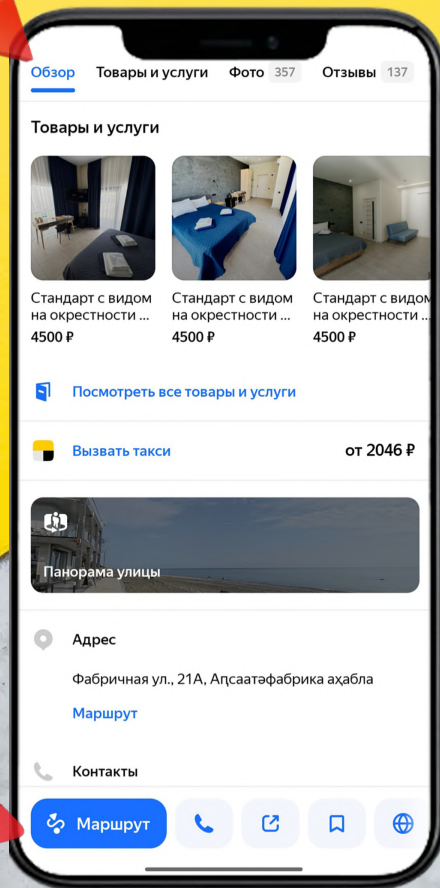

А главное это входящий трафик потенциальных клиентов, которые могут проложить маршрут прямо до вас по навигатору!

Таким образом, с заполненной карточкой организации у вас больше шансов привлечь новых клиентов, так как вы будете находиться в поисковой системе, и при запросе ваш объект будет в списке.

ПРИМЕР КАРТОЧКИ

<https://yandex.com/maps/-/CPRM60jK>

ОБЗОР

- Адрес

- Контакты

телефоны. соц сети. мессенджеры

- График работы

Если у Вас что то не заполнено,

то как Вас должны
найти и связаться?

МАРШРУТ

- Проложить путь до входа

Вас легко находят? Или
навигатор приводит не туда
и вход в другом месте?

Этот раздел отвечает
именно за правильную
навигацию

МЕНЮ

- Позвонить

ПАНОРАМЫ

Панорама

это сферический снимок 360°, в котором Вы можете оглядываться во все стороны, от пола до потолка

Виртуальный тур

состоит из панорам, между которыми можно перемещаться. Отлично подходит для построения маршрутов.